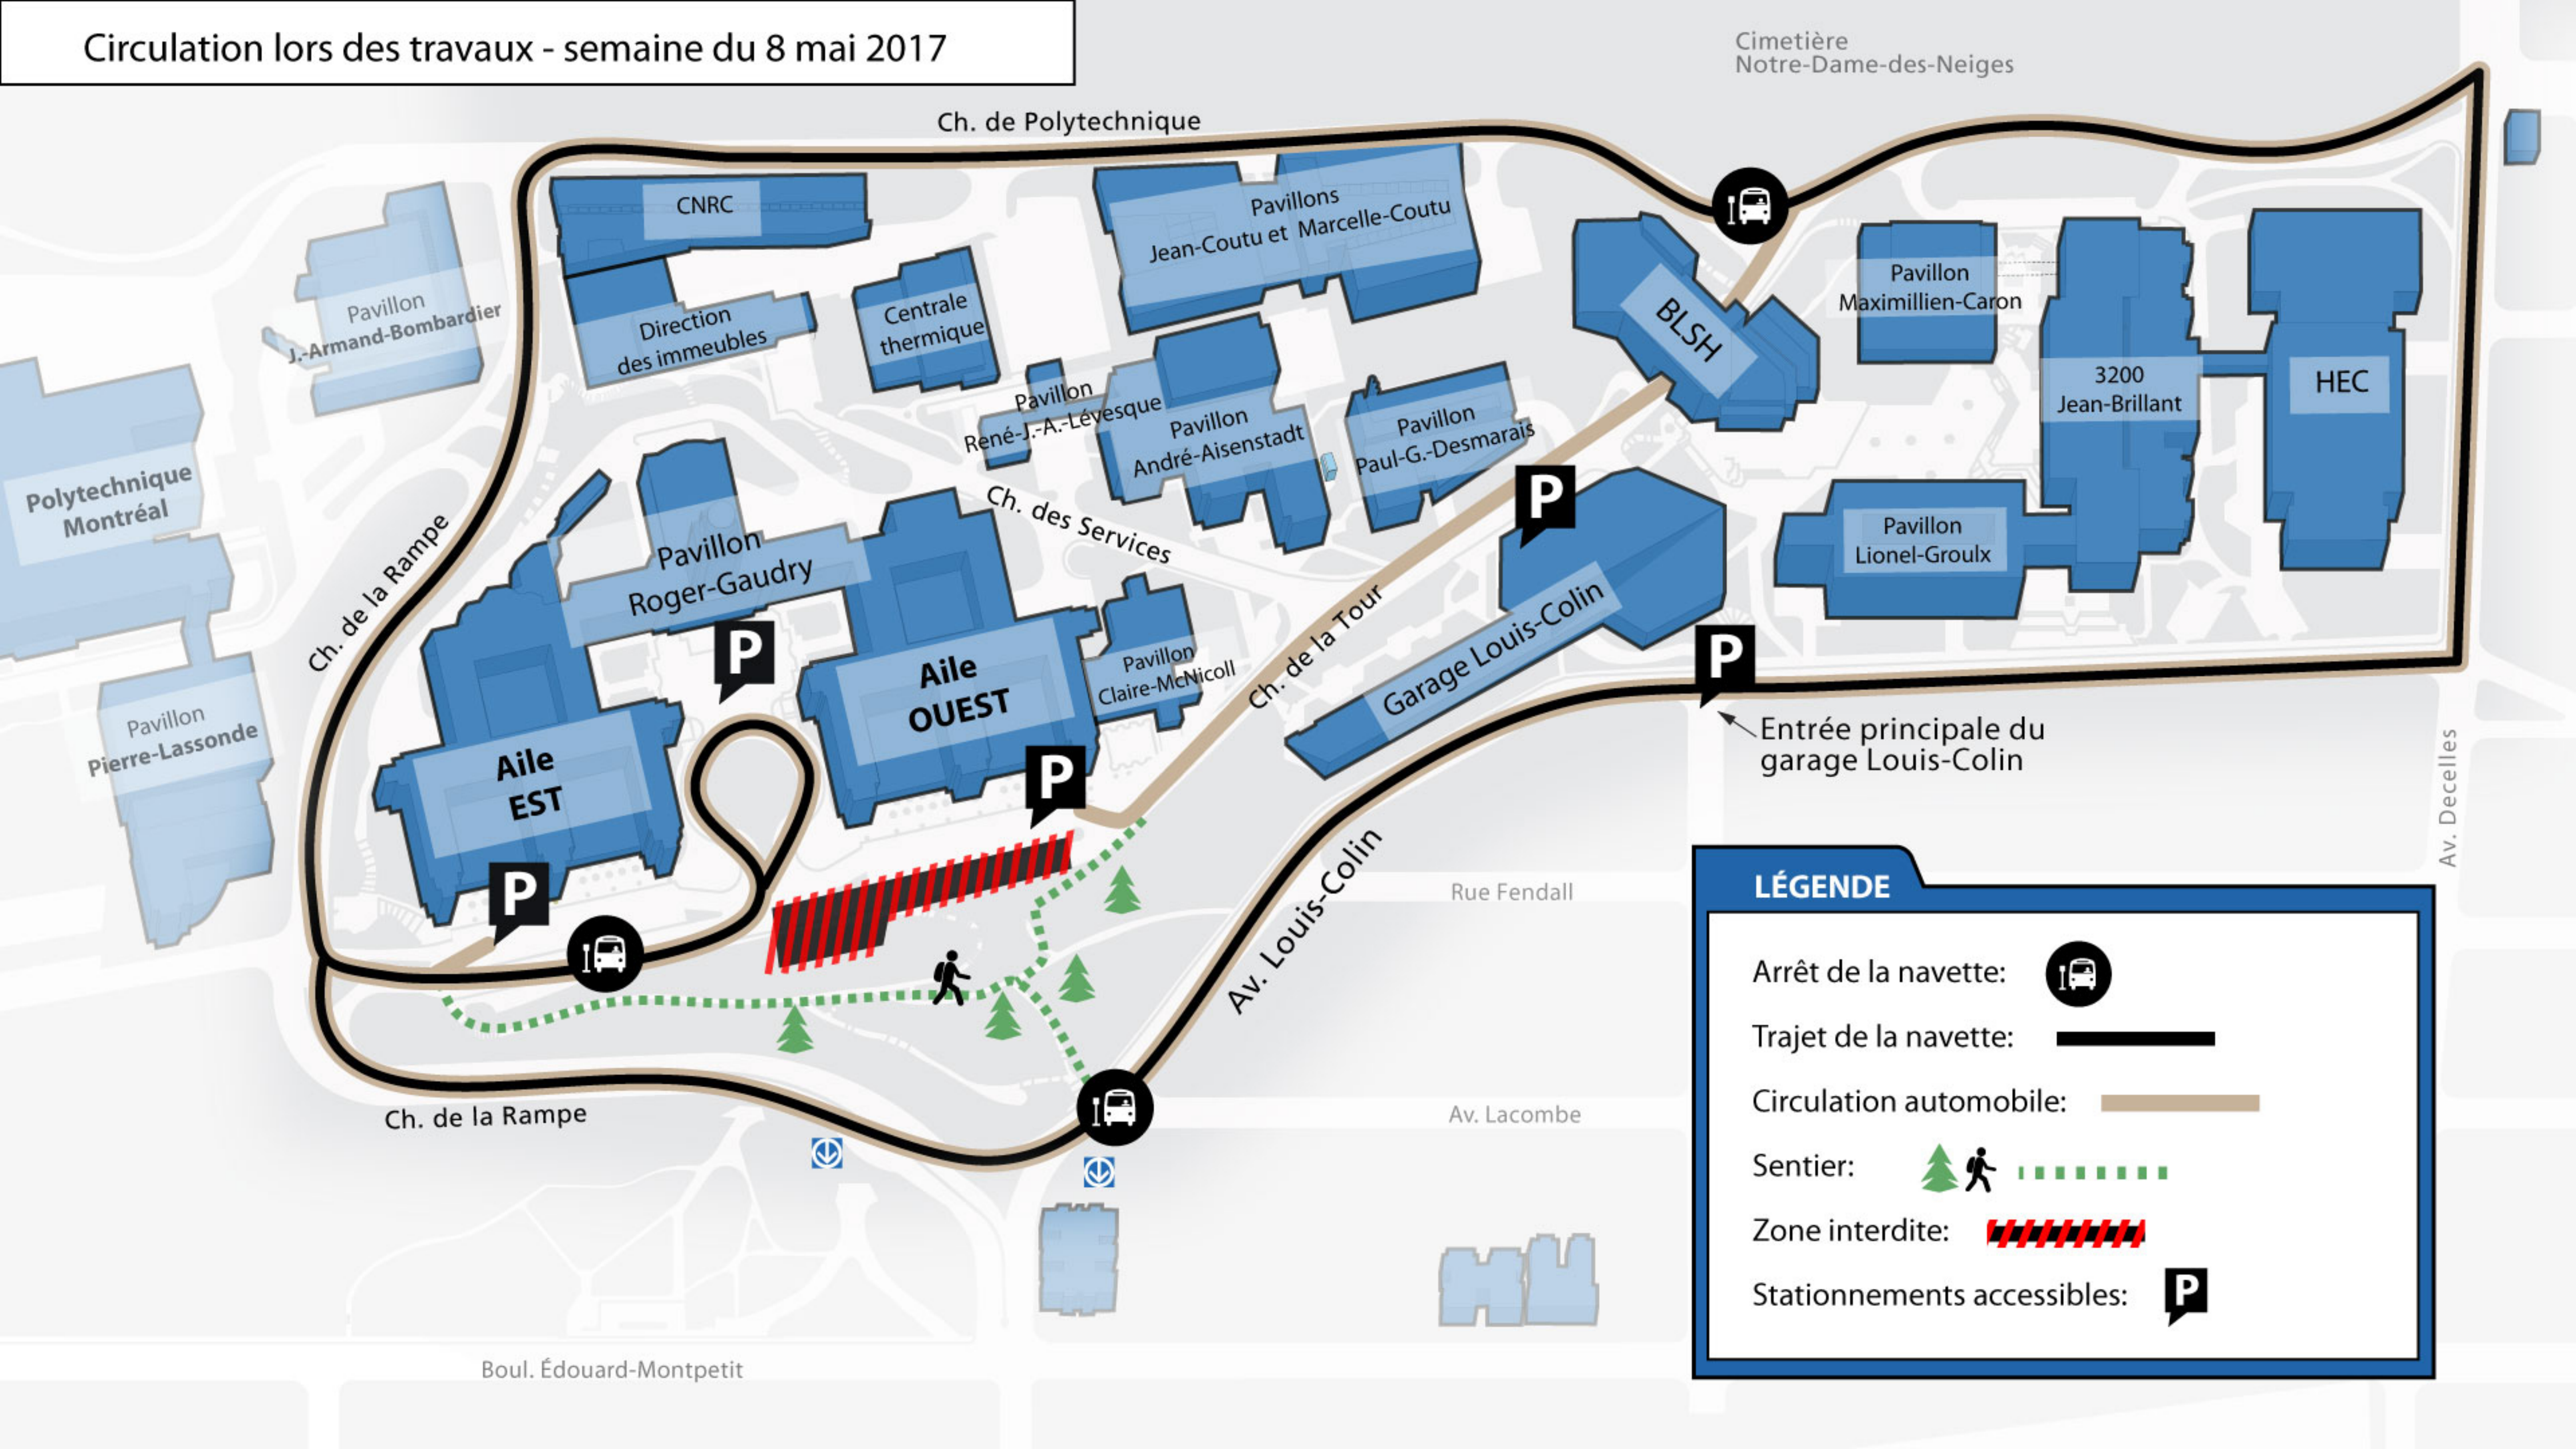

# Circulation lors des travaux - semaine du 8 mai 2017

Cimetière  
Notre-Dame-des-Neiges

Ch. de Polytechnique

Ch. de la Rampe

Ch. des Services

Ch. de la Tour

Ch. de la Rampe

Rue Fendall

Av. Lacombe

Boul. Édouard-Montpetit

Av. Decelles

## LÉGENDE

Arrêt de la navette: 

Trajet de la navette: 

Circulation automobile: 

Sentier:  

Zone interdite: 

Stationnements accessibles: 