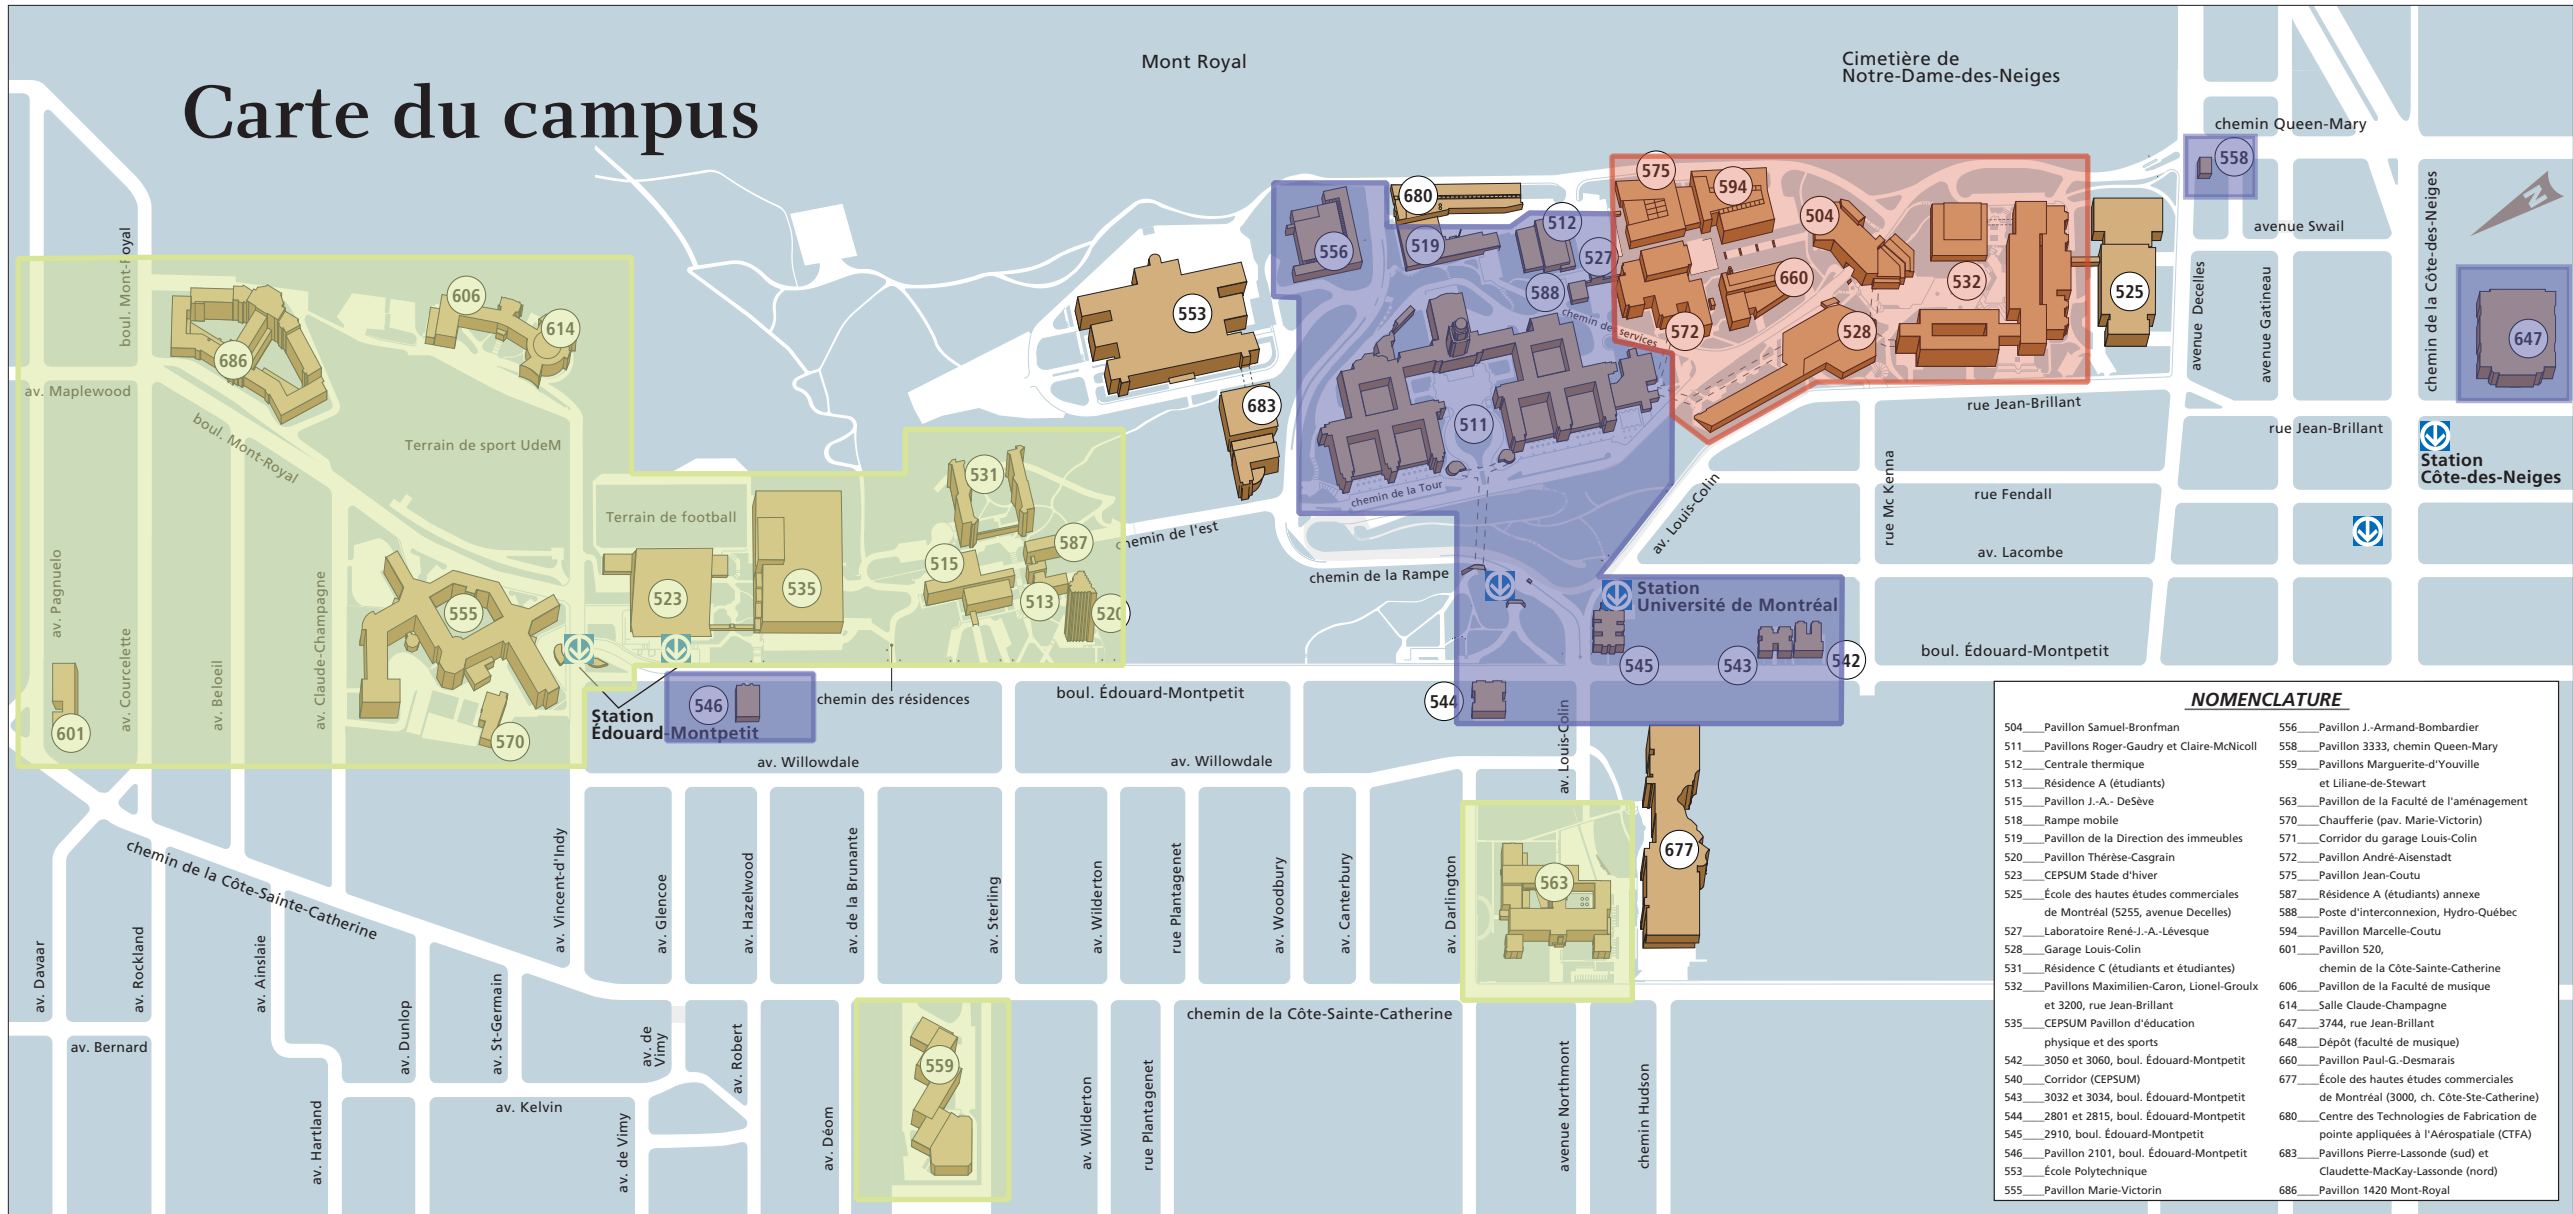

Carte du campus

NOMENCLATURE

504__ Pavillon Samuel-Bronfman	556__ Pavillon J.-Armand-Bombardier
511__ Pavillons Roger-Gaudry et Claire-McNicol	558__ Pavillon 3333, chemin Queen-Mary
512__ Centrale thermique	559__ Pavillons Marguerite-d'Youville et Liliane-de-Stewart
513__ Résidence A (étudiants)	563__ Pavillon de la Faculté de l'aménagement
515__ Pavillon J.-A.- DeSève	570__ Chaufferie (pav. Marie-Victorin)
518__ Rampe mobile	571__ Corridor du garage Louis-Colin
519__ Pavillon de la Direction des immeubles	572__ Pavillon André-Aisenstadt
520__ Pavillon Thérèse-Casgrain	575__ Pavillon Jean-Coutu
523__ CEPSUM Stade d'hiver	587__ Résidence A (étudiants) annexe de Montréal (5255, avenue Decelles)
525__ École des hautes études commerciales de Montréal (5255, avenue Decelles)	588__ Poste d'interconnexion, Hydro-Québec
527__ Laboratoire René-J.-A.-Lévesque	594__ Pavillon Marcelle-Coutu
528__ Garage Louis-Colin	601__ Pavillon 520, chemin de la Côte-Sainte-Catherine
531__ Résidence C (étudiants et étudiants)	606__ Pavillon de la Faculté de musique
532__ Pavillons Maximilien-Caron, Lionel-Groulx et 3200, rue Jean-Brillant	614__ Salle Claude-Champagne
535__ CEPSUM Pavillon d'éducation physique et des sports	647__ 3744, rue Jean-Brillant
542__ 3050 et 3060, boul. Édouard-Montpetit	648__ Dépôt (faculté de musique)
540__ Corridor (CEPSUM)	660__ Pavillon Paul-G.-Desmarais
543__ 3032 et 3034, boul. Édouard-Montpetit	677__ École des hautes études commerciales de Montréal (3000, ch. Côte-Ste-Catherine)
544__ 2801 et 2815, boul. Édouard-Montpetit	680__ Centre des Technologies de Fabrication de pointe appliquées à l'Aérospatiale (CTFA)
545__ 2910, boul. Édouard-Montpetit	683__ Pavillons Pierre-Lassonde (sud) et Claudette-Mackay-Lassonde (nord)
546__ Pavillon 2101, boul. Édouard-Montpetit	686__ Pavillon 1420 Mont-Royal
553__ École Polytechnique	
555__ Pavillon Marie-Victorin	

- Secteur EST
- Secteur CENTRE
- Secteur OUEST