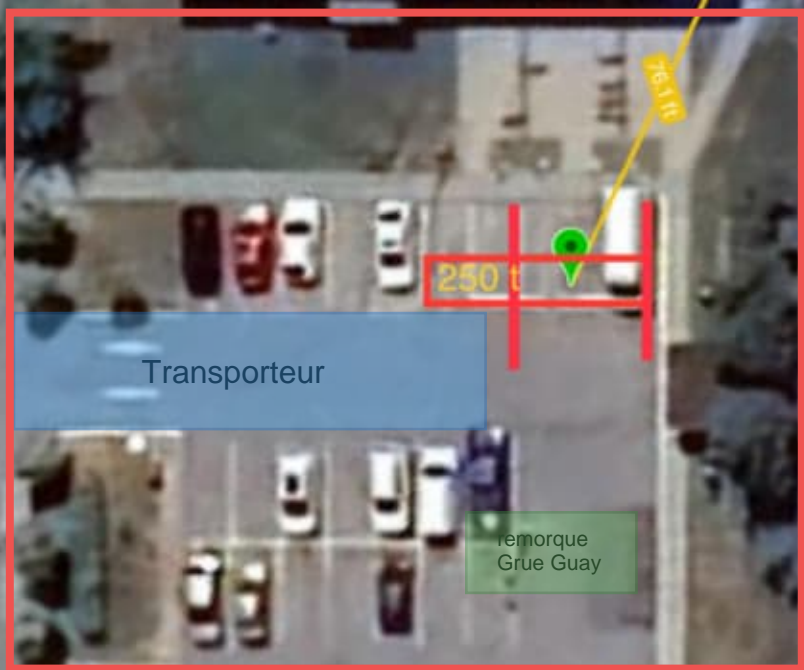

- Σ : 78.1 ft
Avg: 8.1 ft
- Σ : 140.7 ft
Avg: 140.7 ft
- Σ : 76.1 ft
Avg: 76.1 ft

Réservé camion 53 pieds

Av. des Vétérinaires

Av. des Vétérinaires

réservé camion 53 pieds

Av. des Vétérinaires

13 805 lbs

140.7 ft

76.1 ft

250

Transporteur

Remorque
Grue Guay